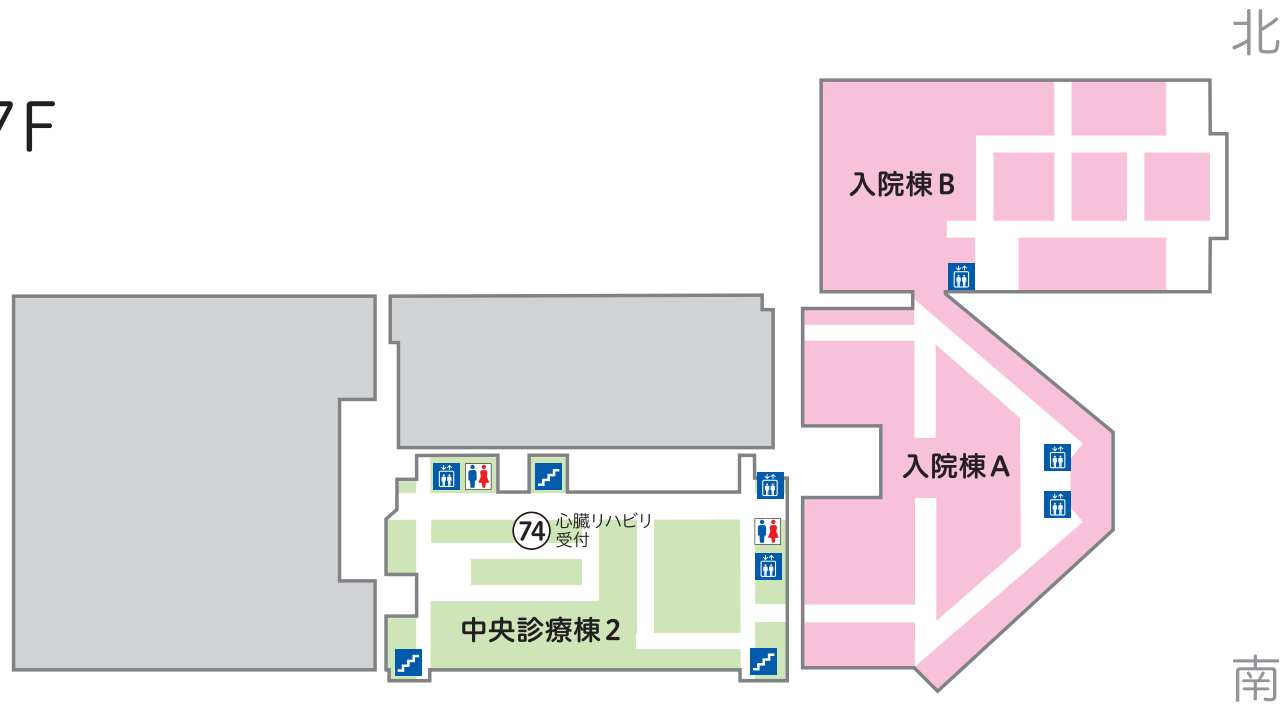

7F

●フロア案内図アイコン

化粧室

オストメイト
対応トイレ

おむつ台

電話

エレベーター

エスカレーター

階段

ATM

コインロッカー

喫茶

レストラン

売店

理髪店

郵便局