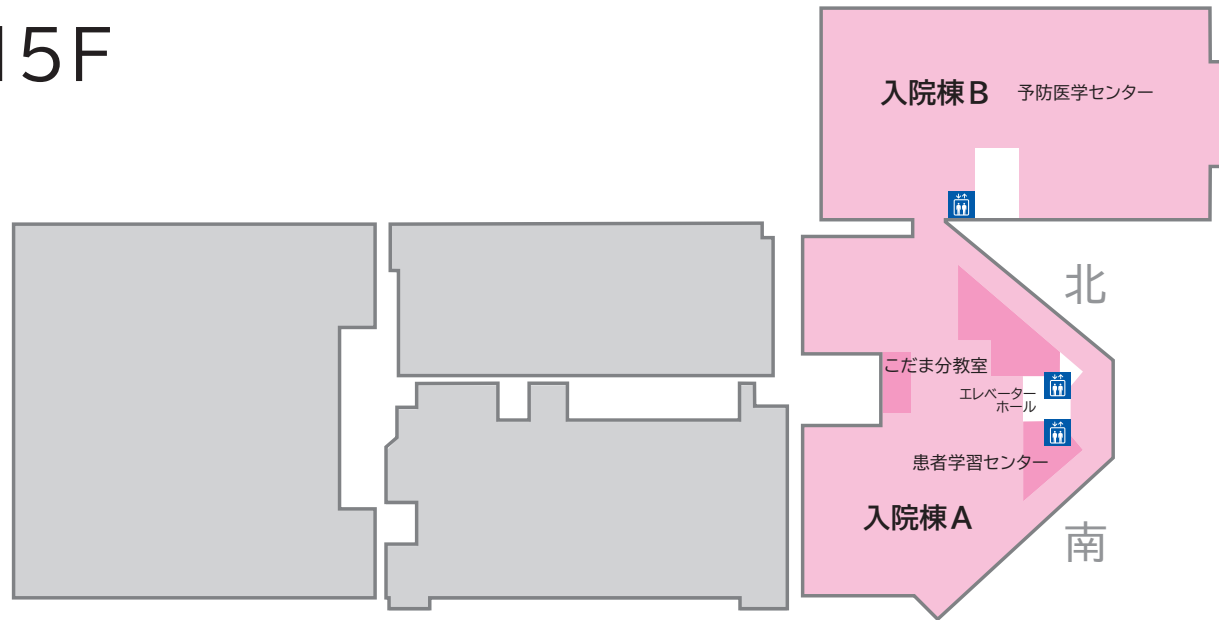

15F

●フロア案内図アイコン

化粧室

オストメイト
対応トイレ

おむつ台

電話

エレベーター

エスカレーター

階段

ATM

コインロッカー

喫茶

レストラン

売店

理髪店

郵便局